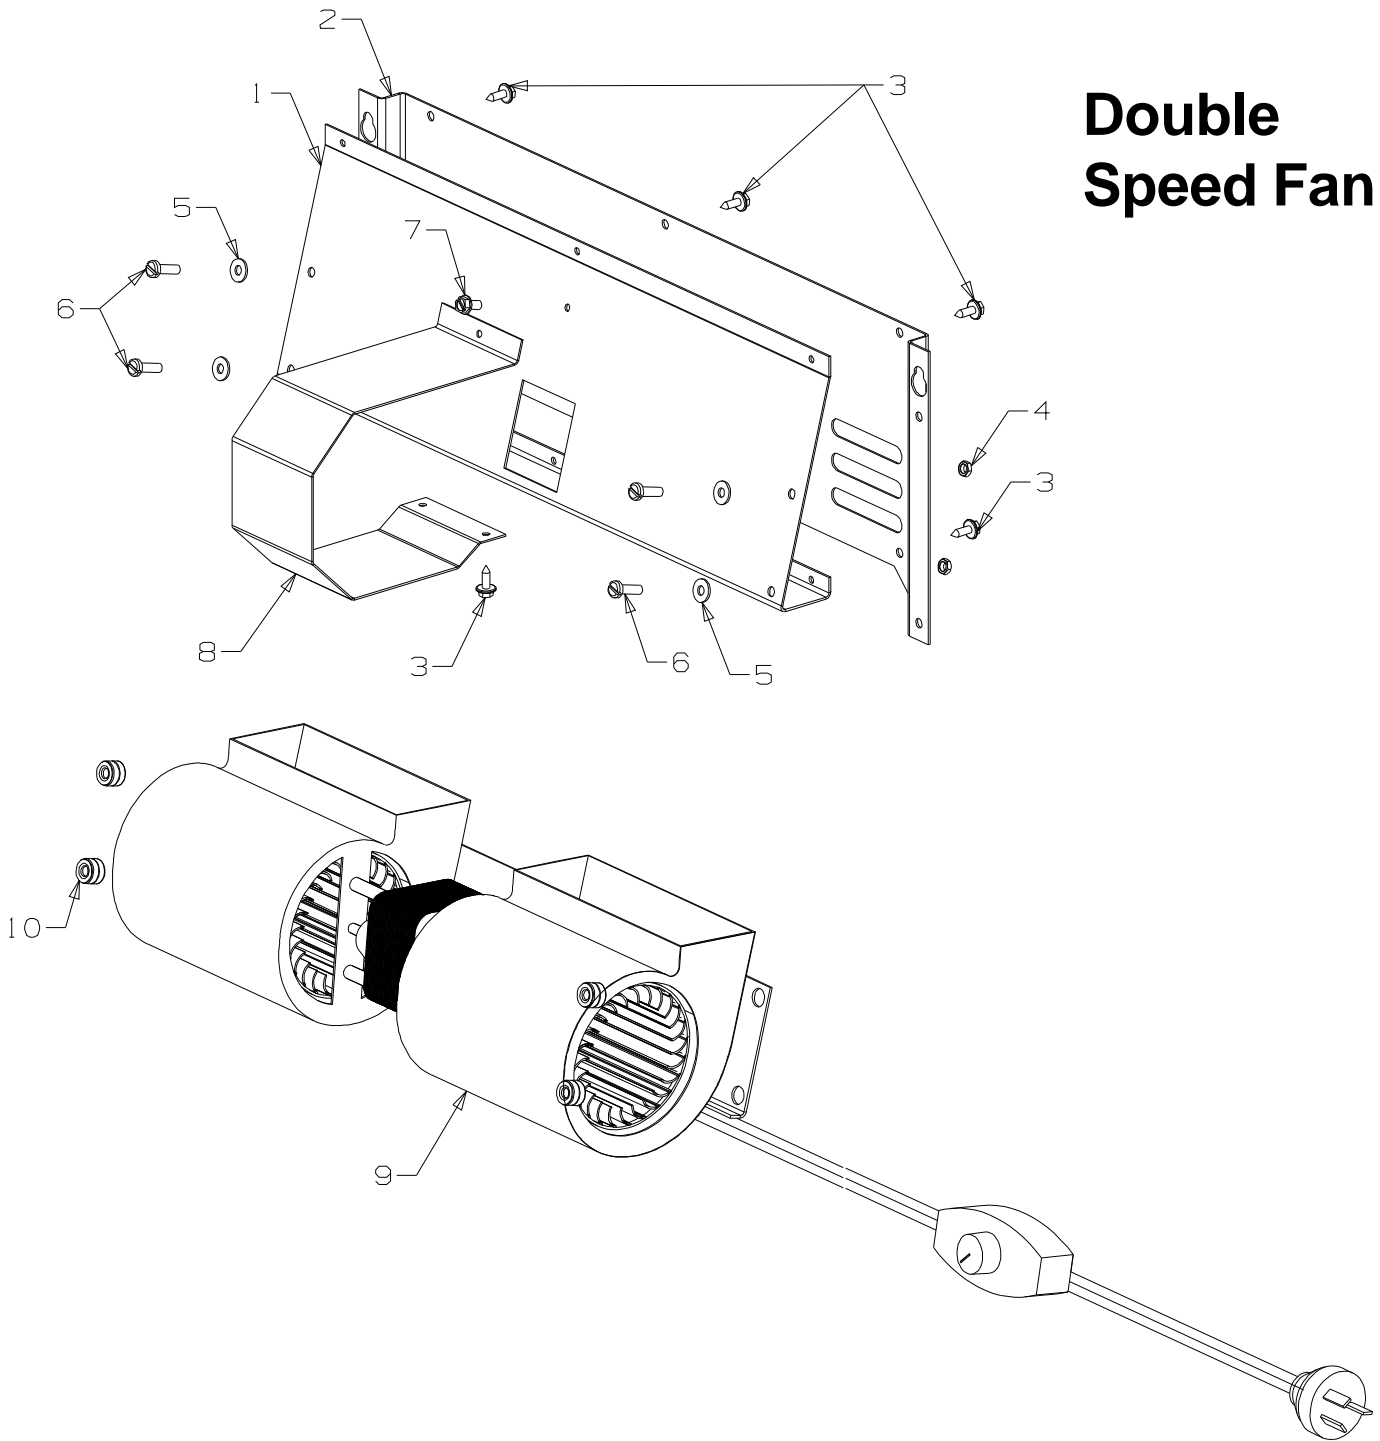

## Single Speed Fan

**Part No's. 986364 Fan Assembly - Black**  
**986365 Fan Assembly - Grey**

Item No	Part No	Description	Qty	Item No	Part No	Description	Qty
1	501110	Screw, S/T 6 x .25	4	9	501704	Washer, Flat 10 x 19 x 1.6	1
2	986187	Cover-Fan Motor	1	10	585624	Switch-4 Position	1
3	986192	Panel Assy-Fan - Black	1	11	588507	Terminal-Utilux, 6.3mm	1
•	986193	Panel Assy Fan - Grey	1	12	502068	Clamp-Cable	1
4	501767	Rivet-Pop 3.2 Dia x 3.2	3	13	503106	Washer, Flat M5	2
5	588086	Loom	1	14	501856	Nut, M5	2
6	577089	Nut-Cable	1	15	503371	Washer-Fan Disc 5 ID x 10 OD	1
7	501857	Screw, Pan M5 x 10	1	16	586174	Fan-3 Speed	1
8	585625	Knob-Fan Switch	1				

## Double Speed Fan

**Part No. 995370 Black**

Item No	Part No	Description	Qty	Item No	Part No	Description	Qty
1	995369	Panel-Mounting, Fan	1	9	586575	Fan - 3 Speed Double End Incl. Cord Swith	1
2	995368	Panel-Rear, Fan - Black	1	10	503671	Grommet, Fan 14mm OD x 6mm ID	4
3	503630	Screw, S/T 10 x .4	10			<b>NOT ILLUSTRATED</b>	
4	501856	Nut, M5 Hex	4				
5	500848	Washer; Flat 3/16" x .5	4				
6	501580	Screw, Pan M5 x 16	4				
7	501110	Screw; S/T 6 x .25	1				
8	995367	Cover-Fan Motor	1		503054	Tie-Nylon Cable	1